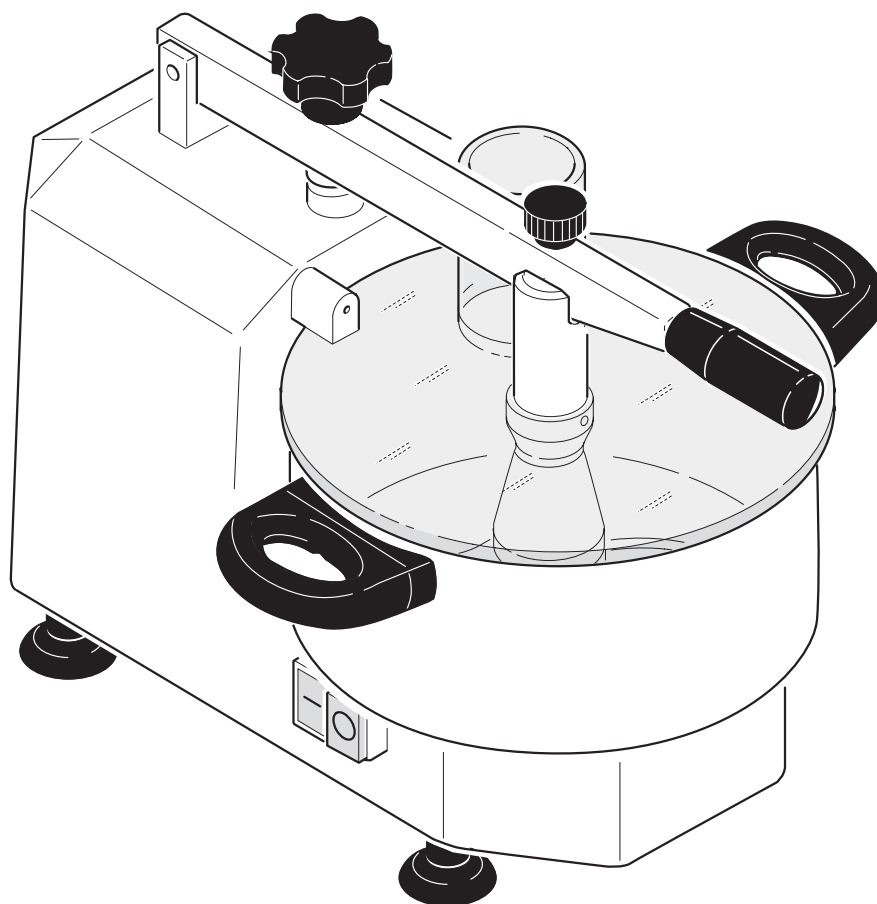

MACCHINE AFFETTATRICI INDUSTRIALI E FAMILIARI

CATALOGO PARTI DI RICAMBIO

CUTTER

FAC S.r.l.
Via Morazzone n. 137 - 21044 Cavaria (VA)
Tel. +39 0331 212252 - Fax +39 0331 216443
www.slicers.it - info@slicers.it